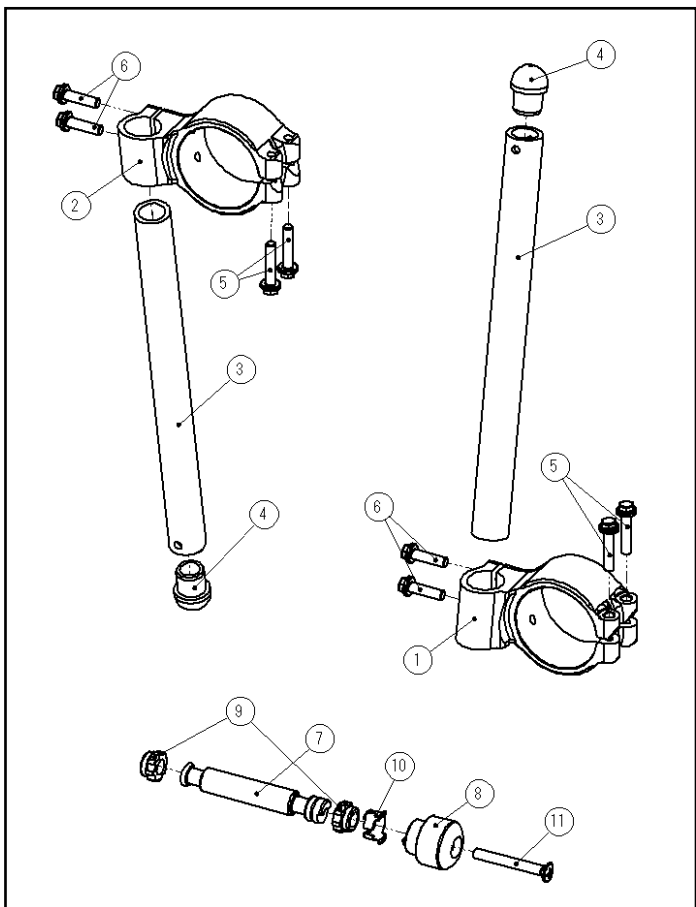

モリワキ ハンドルセット 17-19 CBR1000RR
 φ54.5 フォーク用 取扱説明書

レース専用部品

- ・ハンドル垂れ角：10度
- ・オフセット量：48.75mm

構成部品一覧表

	部品番号	部品名	個数	定価(税抜)
1	53110-101N7-S0	ホルダー, ハンドル R	1	¥35,000
2	53120-101N7-S0	ホルダー, ハンドル L	1	¥35,000
3	53115-10172-10	パイプ, ハンドル	2	¥3,000
4	53105-20158-00	キャップ, ハンドルパイプ	2	¥630
5	96300-06028-00	ボルト, フランジ 6x28	4	¥53
6	96300-06022-00	ボルト, フランジ 6x22	2	¥53
以下の部品はオプションです				
7	53104-MCA-A60	ウェイトB, ハンドル	2	¥1,140
8	53105-MFJ-D00	ウェイト, ステアリングハンドル	2	¥1,020
9	53106-KR3-770	ラバー-A, ハンドルウェイト	4	¥185
10	53108-MK4-000	リング, ハンドルウェイトスナップ	2	¥380
11	90191-MJ0-000	スクリーン, オーバル 6x50	2	¥150