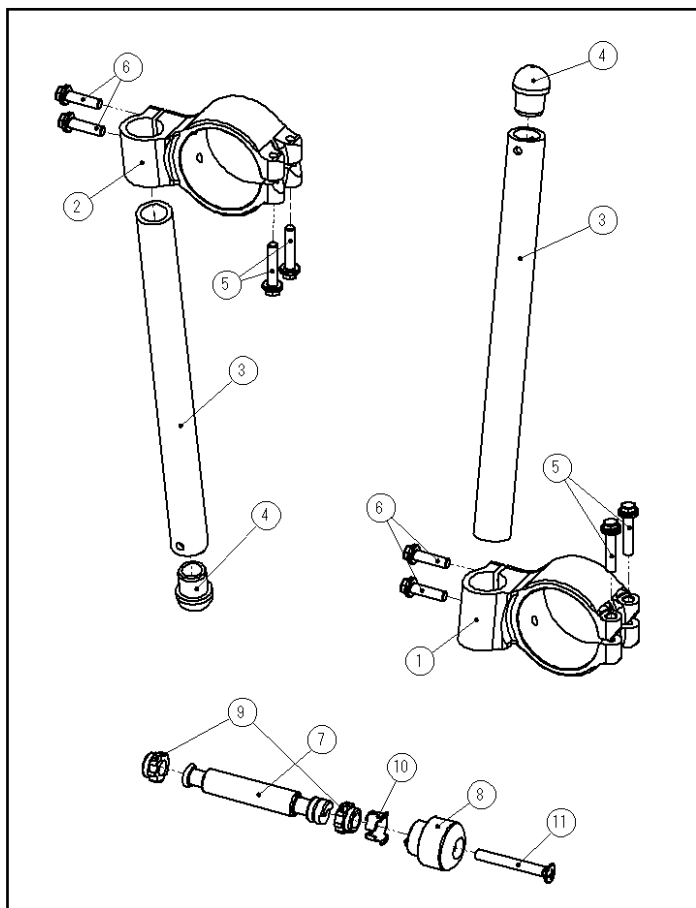

モリワキ ハンドルセット 17-19 CBR1000RR
 φ52.0 フォーク用 取扱説明書

レース専用部品

- ・ハンドル垂れ角：10度
- ・オフセット量：47.75mm

構成部品一覧表

	部品番号	部品名	個数	定価(税抜)
1	53110-101N7-H0	ホルダー, ハンドル R	1	¥35,000
2	53120-101N7-H0	ホルダー, ハンドル L	1	¥35,000
3	53115-10172-10	パイプ, ハンドル	2	¥3,000
4	53105-20158-00	キャップ, ハンドルパイプ	2	¥630
5	96300-06028-00	ボルト, フランジ 6x28	4	¥53
6	96300-06022-00	ボルト, フランジ 6x22	2	¥53
以下の部品はオプションです				
7	53104-MCA-A60	ウェイトB, ハンドル	2	¥1,140
8	53105-MFJ-D00	ウェイト, ステアリングハンドル	2	¥1,020
9	53106-KR3-770	ラバー-A, ハンドルウェイト	4	¥185
10	53108-MK4-000	リング, ハンドルウェイトスナップ	2	¥380
11	90191-MJ0-000	スクリーン, オーバル 6x50	2	¥150