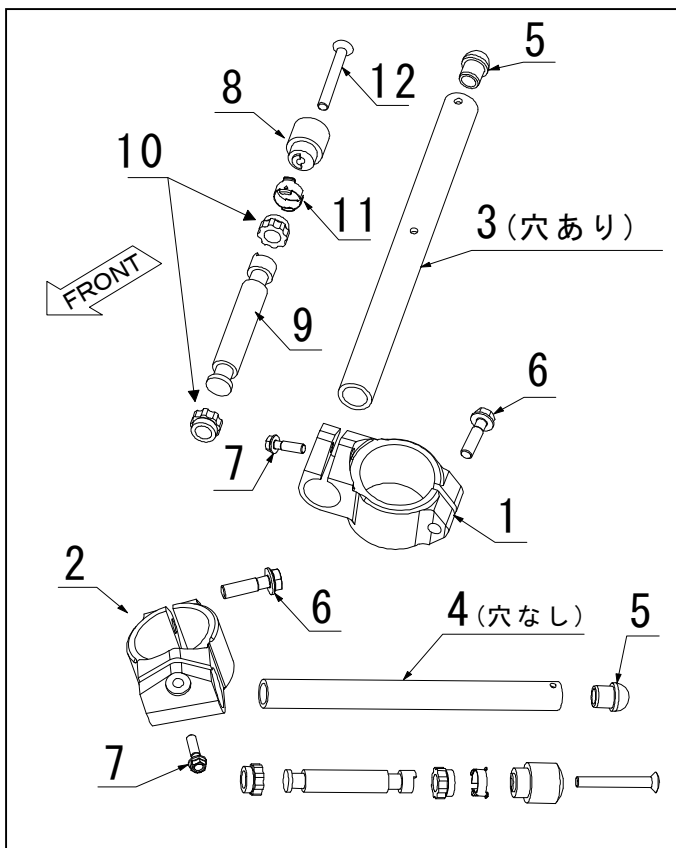

モリワキ ハンドルセット 01CBR600F4 i φ43フォーク用 取扱説明書

このたびは、モリワキハンドルセットをお買いいただき、誠にありがとうございます。このハンドルはSTDに比べて垂れ角を1度増やした10度の仕様です。

構成部品一覧表

	部品番号	部品名	個数	定価
1	53110-10178-00	ホルダー, ハンドル右	1	¥12,000
2	53120-10178-00	ホルダー, ハンドル左	1	¥12,000
3	53115-10178-10	パイプR, ハンドル	1	¥1,900
4	53125-10178-00	パイプL, ハンドル	1	¥1,900
5	53105-20158-00	バーエンドキャップ	2	¥600
6	96300-08030-00	フランジボルト8x30	2	¥55
7	96300-06020-00	フランジボルト6x20	2	¥50
以下の部品はオプションです				
8	53105-MJ0-000	ステアリングハンドルウエイト	2	¥640
9	53104-MK4-620	ステアリングハンドルウエイトB	2	¥880
10	53106-KR3-770	ハンドルウエイトラバー-A	4	¥130
11	53108-MK4-000	ハンドルウエイトスナッピング	2	¥230

また、エンジンパワーの上がっている車両につきましては、ハンドルウエイトを装着した方が良い場合があります。

注意: スタンダードのハンドルウエイトは取り付けません。

(株)モリワキエンジニアリング
〒513-0825 三重県鈴鹿市住吉町 6656-5
TEL (059) 370-0090
FAX (059) 370-0152
HP:www.moriwaki.co.jp