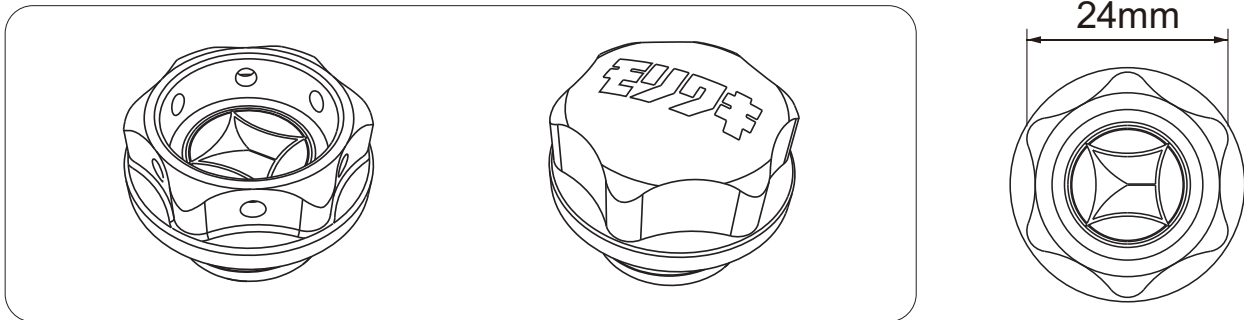

オイルフィルターキャップ / Oil Filler Cap M20×P1.5

クラウンタイプ ブラック/Crown Type, Black

01561-21426-B0

クラウンタイプ チタンゴールド/Crown Type, Titanium Gold

01561-21426-G0

クラシックタイプ/Classic Type

01561-22426-00

注意

Caution

■記載内容、仕様等は、製品改良のため予告なしに変更する場合があります。
Due to an improvement of the product, the descriptions and specifications
may change without notice.

【仕様 / Specification】

■取付けネジ部 : M20×P1.5

Installing content : M20×P1.5

■クラウンタイプはワイヤーロック穴付き。

Crown types are provided with holes to lock the cap with wires.

■取付けにボックスレンチ等の工具使用可能。いずれも同じサイズです。

When installing the product, it is possible to use tools such as box wrench.

■オイルレベルゲージ付きキャップからの交換はゲージ機能が無くなります。

Please be advised that when using the product, it will lose the functioning of measuring the oil level with the standard caps that have oil level gauge installed.

■付属部品「Oリング : 15612-21426-00」

Attached component 「O Ring : 15612-21426-00」

株式会社モリワキエンジニアリング / MORIWAKI ENGINEERING CO., LTD.

〒513-0825 三重県鈴鹿市住吉町 6656-5 Tel : 059-370-0090 Fax : 059-370-0152