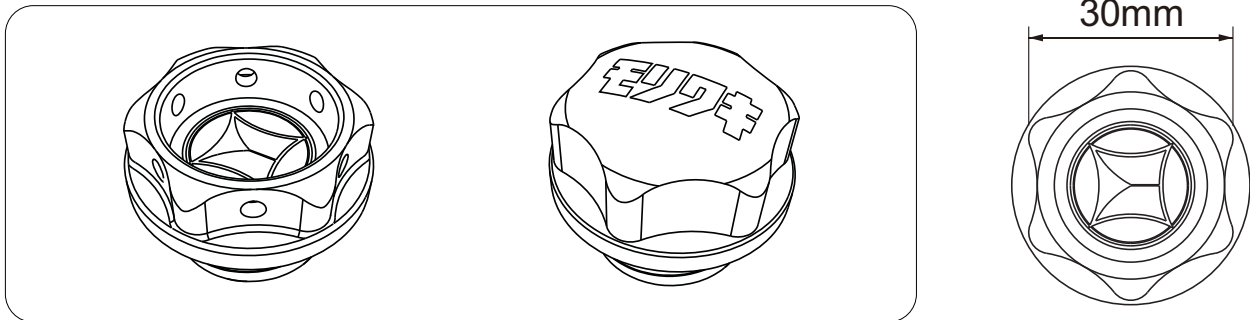

オイルフィルターキャップ / Oil Filler Cap M27×P3.0

クラウンタイプ ブラック/Crown Type, Black

01561-21354-B0

クラウンタイプ チタンゴールド/Crown Type, Titanium Gold

01561-21354-G0

クラシックタイプ/Classic Type

01561-22354-00

注意

Caution

■記載内容、仕様等は、製品改良のため予告なしに変更する場合があります。
Due to an improvement of the product, the descriptions and specifications
may change without notice.

【仕様 / Specification】

■取付けネジ部 : M27×P3.0

Installing content : M27×P3.0

■クラウンタイプはワイヤーロック穴付き。

Crown types are provided with holes to lock the cap with wires.

■取付けにボックスレンチ等の工具使用可能。いずれも同じサイズです。

When installing the product, it is possible to use tools such as box wrench.

■オイルレベルゲージ付きキャップからの交換はゲージ機能が無くなります。

Please be advised that when using the product, it will lose the functioning of measuring the oil level with the standard caps that have oil level gauge installed.

■付属部品「Oリング : 15612-21354-00」

Attached component 「O Ring : 15612-21354-00」

株式会社モリワキエンジニアリング / MORIWAKI ENGINEERING CO., LTD.

〒513-0825 三重県鈴鹿市住吉町 6656-5 Tel : 059-370-0090 Fax : 059-370-0152