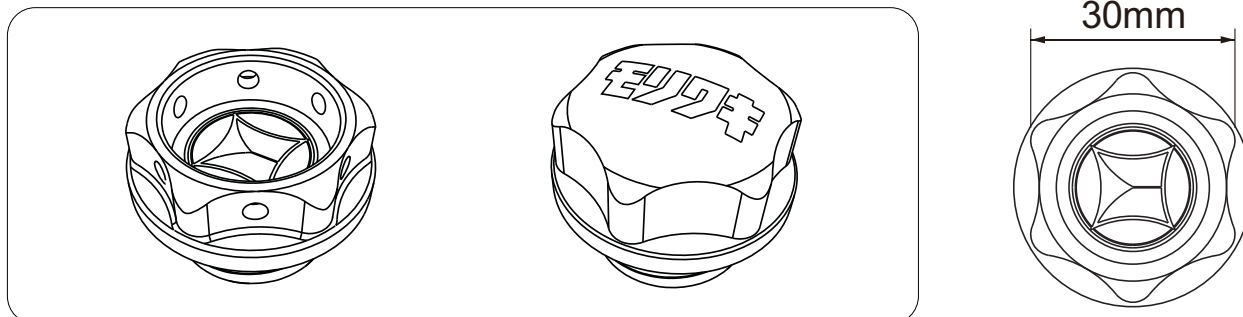

オイルフィルターキャップ / Oil Filler Cap M27×P3.0

クラウンタイプ ブラック/Crown Type, Black

01561-21354-B0

クラウンタイプ チタンゴールド/Crown Type, Titanium Gold

01561-21354-G0

クラシックタイプ/Classic Type

01561-22354-00

注意

Caution

■記載内容、仕様等は、製品改良のため予告なしに変更する場合があります。

Due to an improvement of the product, the descriptions and specifications may change without notice.

【仕様 / Specification】

■取付けネジ部 : M27×P3.0

Installing content : M27×P3.0

■クラウンタイプはワイヤーロック穴付き。

Crown types are provided with holes to lock the cap with wires.

■取付けにボックスレンチ等の工具使用可能。いずれも同じサイズです。

When installing the product, it is possible to use tools such as box wrench.

■オイルレベルゲージ付きキャップからの交換はゲージ機能が無くなります。

Please be advised that when using the product, it will lose the functioning of measuring the oil level with the standard caps that have oil level gauge installed.

■付属部品「Oリング : 15612-21354-00」

Attached component 「O Ring : 15612-21354-00」