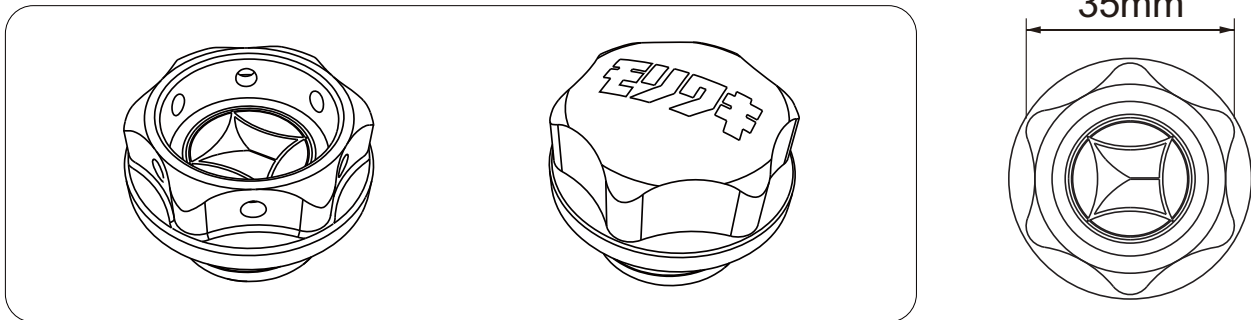

オイルフィルターキャップ / Oil Filler Cap M30×P1.5

クラウンタイプ ブラック/Crown Type, Black

01561-21223-B0

クラウンタイプ チタンゴールド/Crown Type, Titanium Gold

01561-21223-G0

クラシックタイプ/Classic Type

01561-22223-00

注意

Caution

■記載内容、仕様等は、製品改良のため予告なしに変更する場合があります。
Due to an improvement of the product, the descriptions and specifications
may change without notice.

【仕様 / Specification】

■取付けネジ部 : M30×P1.5

Installing content : M30×P1.5

■クラウンタイプはワイヤーロック穴付き。

Crown types are provided with holes to lock the cap with wires.

■取付けにボックスレンチ等の工具使用可能。いずれも同じサイズです。

When installing the product, it is possible to use tools such as box wrench.

■オイルレベルゲージ付きキャップからの交換はゲージ機能が無くなります。

Please be advised that when using the product, it will lose the functioning of measuring the oil level with the standard caps that have oil level gauge installed.

■付属部品「Oリング : 15612-21223-00」

Attached component 「O Ring : 15612-21223-00」

株式会社モリワキエンジニアリング / MORIWAKI ENGINEERING CO., LTD.

〒513-0825 三重県鈴鹿市住吉町 6656-5 Tel : 059-370-0090 Fax : 059-370-0152